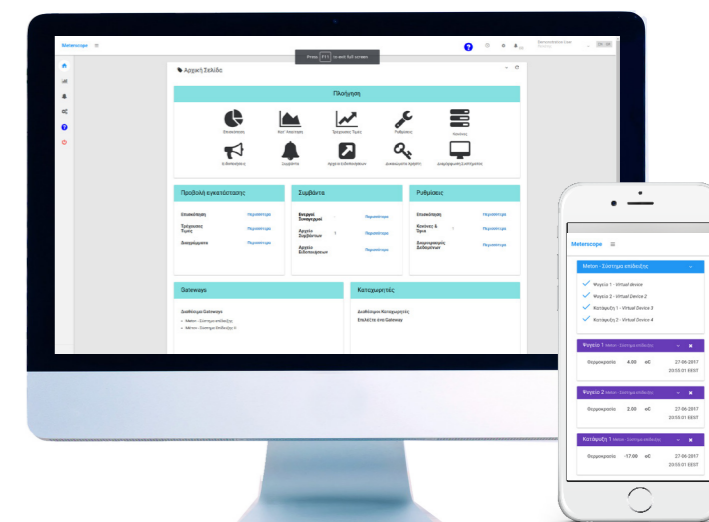

ΤΙ ΕΙΝΑΙ

Το καταγραφικό Meton είναι ένα ολοκληρωμένο σύστημα που επιτρέπει την εποπτεία και τον έλεγχο των εγκαταστάσεων της επιχείρησής σας.

ΤΙ ΚΑΝΕΙ

Καταγράφει κρίσιμα μεγέθη όπως:

- Θερμοκρασία & υγρασία σε ψυγεία, καταψύκτες, ψυκτικούς θαλάμους, θαλάμους ωρίμανσης, βραστήρες, κλιβάνους, εξειδικευμένο εξοπλισμό.
- Στάθμη & πίεση σε δεξαμενές, αντλιοστάσια, γραμμές παραγωγής.
- Ροή υγρών: νερό, λύματα κ.α.
- Ενεργειακές καταναλώσεις (βλ. περισσότερα στο φυλλάδιο ΕΝΕΡΓΕΙΑ)
- Σχεδόν κάθε μέγεθος που προκύπτει από ανάγνωση αναλογικής ή ψηφιακής εισόδου (AI/DI).

-Ευκολία στην εγκατάσταση και στη χρήση (ηλεκτρική τροφοδοσία + δίκτυο Ethernet).

-Παραμετροποίηση από απόσταση με ελάχιστα κλικ.

METERSCOPE PORTAL

ΤΙ ΕΙΝΑΙ

Το Meterscope Portal είναι μια πλατφόρμα κεντρικής συλλογής και διαχείρισης δεδομένων με σκοπό την κεντρική παρακολούθηση και έλεγχο των εγκαταστάσεων της επιχείρησής σας.

ΤΙ ΚΑΝΕΙ

Επικοινωνεί με τα καταγραφικά Meton, ανεξάρτητα από το πλήθος τους και τον τόπο εγκατάστασής τους.

Αποθηκεύει και οπτικοποιεί τα μετρούμενα μεγέθη με εύχρηστο και εύληπτο τρόπο.

Ρυθμίζει τις παραμέτρους λειτουργίας των καταγραφικών Meton.